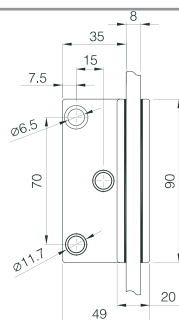

CDA dušikabiini hinged Gx990 on läbinud järgnevad testid:

- ukseleht L 1000mm x H 1900mm ja kaaluga 45kg (2 hinge) - 100 000 käigutsükli.

- GX990 sari läikiv kroom pinnaviimistlusega on läbinud soolatesti.

CDA DUŠIKABIINI HING SEIN/KLAAS 90° ÜHEPOOLSE KINNITUSTALLAGA

CDA DUŠIKABIINI HING KLAAS/KLAAS 180°

CDA DUŠIKABIINI HING KLAAS/KLAAS 135°

CDA DUŠIKABIINI HING KLAAS/KLAAS 90°