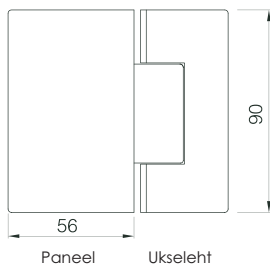

Nimetus	Pinnaviimistlus	VBH artikli nr.	Hind/ tk.
CDA dušihing sein/klaas 90° ühepoolse tallaga	roostevaba harjatud	GX990.1OSSC	
CDA dušihing sein/klaas 90° ühepoolse tallaga	roostevaba kroomitud	GX990.1OSPC	
CDA dušihing sein/klaas 90° kahepoolse tallaga	roostevaba harjatud	GX990.1SC	
CDA dušihing sein/klaas 90° kahepoolse tallaga	roostevaba kroomitud	GX990.1PC	
CDA dušihing klaas/klaas 180°	roostevaba harjatud	GX990.2SC	
CDA dušihing klaas/klaas 180°	roostevaba kroomitud	GX990.2PC	
CDA dušihing klaas/klaas 135°	roostevaba harjatud	GX990.3SC	
CDA dušihing klaas/klaas 135°	roostevaba kroomitud	GX990.3PC	
CDA dušihing klaas/klaas 90°	roostevaba harjatud	GX990.4SC	
CDA dušihing klaas/klaas 90°	roostevaba kroomitud	GX990.4PC	
CDA ukseuupp klaasuksele Ø 32mm	roostevaba harjatud	KH18-32SSS	
CDA ukseuupp klaasuksele Ø 32mm	roostevaba kroomitud	KH18-32PSS	
CDA ukseriiv klaasuksele 8-12mm	roostevaba harjatud	US625SC	
CDA ukseriiv klaasuksele 8-12mm	roostevaba kroomitud	US625PC	
CDA ukseriivi vastus klaasile 8-12mm	roostevaba harjatud	GK625SC	
CDA ukseriivi vastus klaasile 8-12mm	roostevaba kroomitud	GK625PC	

CDA DUŠIKABIINI HING SEIN/KLAAS 90° ÜHEPOOLSE KINNITUSTALLAGA

CDA DUŠIKABIINI HING KLAAS/KLAAS 180°

CDA DUŠIKABIINI HING KLAAS/KLAAS 135°

CDA DUŠIKABIINI HING KLAAS/KLAAS 90°