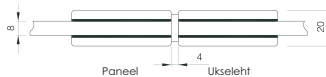

CDA DUŠIKABIINI HING KLAAS/KLAAS 180°