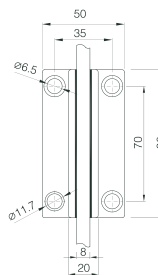

CDA DUŠIKABIINI HING SEIN/KLAAS 90° KAHEPOOLSE KINNITUSTALLAGA