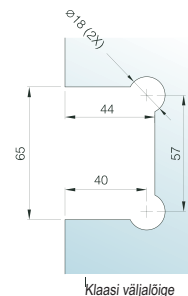

CDA DUŠIKABIINI HING SEIN/KLAAS 90° KAHEPOOLSE KINNITUSTALLAGA