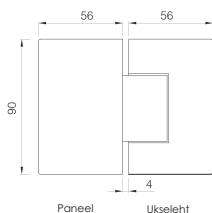

CDA DUŠIKABIINI HING SEIN/KLAAS 90° ÜHEPOOLSE KINNITUSTALLAGA

CDA DUŠIKABIINI HING KLAAS/KLAAS 180°

CDA DUŠIKABIINI HING KLAAS/KLAAS 135°

CDA DUŠIKABIINI HING KLAAS/KLAAS 90°