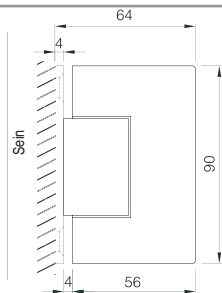

CDA DUŠIKABIINI HING SEIN/KLAAS 90° KAHEPOOLSE KINNITUSTALLAGA