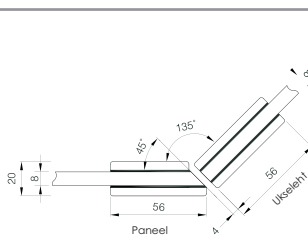

CDA dušikabiini hinged Gx990 on läbinud järgnevad testid:

- ukseleht L 1000mm x H 1900mm ja kaaluga 45kg (2 hinge) - 100 000 käigutsükli.

- GX990 sari läikiv kroom pinnaviimistlusega on läbinud soolatesti.

Nimetus	Pinnaviimistlus	VBH artikli nr.	Hind/ tk.
CDA dušihing sein/klaas 90° ühepoolse tallaga	roostevaba harjatud	GX990.1OSSC	
CDA dušihing sein/klaas 90° ühepoolse tallaga	roostevaba kroomitud	GX990.1OSPC	
CDA dušihing sein/klaas 90° kahepoolse tallaga	roostevaba harjatud	GX990.1SC	
CDA dušihing sein/klaas 90° kahepoolse tallaga	roostevaba kroomitud	GX990.1PC	
CDA dušihing klaas/klaas 180°	roostevaba harjatud	GX990.2SC	
CDA dušihing klaas/klaas 180°	roostevaba kroomitud	GX990.2PC	
CDA dušihing klaas/klaas 135°	roostevaba harjatud	GX990.3SC	
CDA dušihing klaas/klaas 135°	roostevaba kroomitud	GX990.3PC	
CDA dušihing klaas/klaas 90°	roostevaba harjatud	GX990.4SC	
CDA dušihing klaas/klaas 90°	roostevaba kroomitud	GX990.4PC	
CDA ukseuupp klaasuksele Ø 32mm	roostevaba harjatud	KH18-32SSS	
CDA ukseuupp klaasuksele Ø 32mm	roostevaba kroomitud	KH18-32PSS	
CDA ukseriiv klaasuksele 8-12mm	roostevaba harjatud	US625SC	
CDA ukseriiv klaasuksele 8-12mm	roostevaba kroomitud	US625PC	
CDA ukseriivi vastus klaasile 8-12mm	roostevaba harjatud	GK625SC	
CDA ukseriivi vastus klaasile 8-12mm	roostevaba kroomitud	GK625PC	

CDA DUŠIKABIINI HING SEIN/KLAAS 90° ÜHEPOOLSE KINNITUSTALLAGA

CDA DUŠIKABIINI HING KLAAS/KLAAS 180°

CDA DUŠIKABIINI HING KLAAS/KLAAS 135°

CDA DUŠIKABIINI HING KLAAS/KLAAS 90°