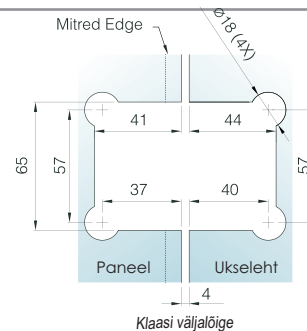

CDA DUŠIKABIINI HING SEIN/KLAAS 90° ÜHEPOOLSE KINNITUSTALLAGA

CDA DUŠIKABIINI HING KLAAS/KLAAS 180°

CDA DUŠIKABIINI HING KLAAS/KLAAS 135°

CDA DUŠIKABIINI HING KLAAS/KLAAS 90°