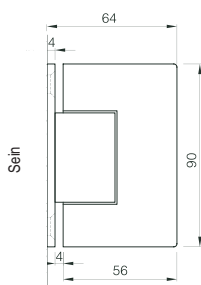

CDA dušikabiini hinged Gx990 on läbinud järgnevad testid:

- ukseleht L 1000mm x H 1900mm ja kaaluga 45kg (2 hinge) - 100 000 käigutsükli.

- GX990 sari läikiv kroom pinnaviimistlusega on läbinud soolatesti.

CDA DUŠIKABIINI HING SEIN/KLAAS 90° ÜHEPOOLSE KINNITUSTALLAGA

CDA DUŠIKABIINI HING KLAAS/KLAAS 180°

CDA DUŠIKABIINI HING KLAAS/KLAAS 135°

CDA DUŠIKABIINI HING KLAAS/KLAAS 90°