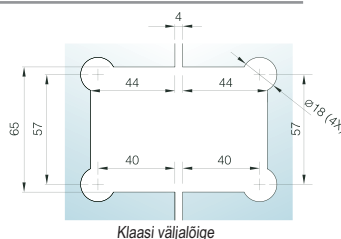

CDA DUŠIKABIINI HING SEIN/KLAAS 90° ÜHEPOOLSE KINNITUSTALLAGA

CDA DUŠIKABIINI HING KLAAS/KLAAS 180°

CDA DUŠIKABIINI HING KLAAS/KLAAS 135°

CDA DUŠIKABIINI HING KLAAS/KLAAS 90°