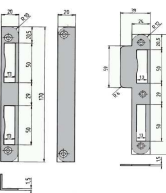

VASTURAUAD

Kood	Toode	Hind	koos KM
3067860111	silevasturaud RD hõbe vasak	1,07 €	1,28 €
3067860112	silevasturaud RD hõbe parem	1,07 €	1,28 €
3067866501	silevasturaud RD RST vasak	4,21 €	5,06 €
3067866502	silevasturaud RD RST parem	5,23 €	6,28 €
3412270110	vinkelvasturaud RD hõbe	1,04 €	1,25 €
3412276500	vinkelvasturaud RD RST	10,42 €	12,51 €