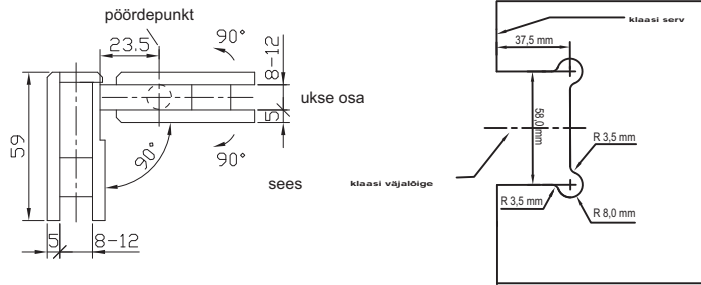

greenteQ DUŠIKABIINI HING KLAAS/KLAAS 90°