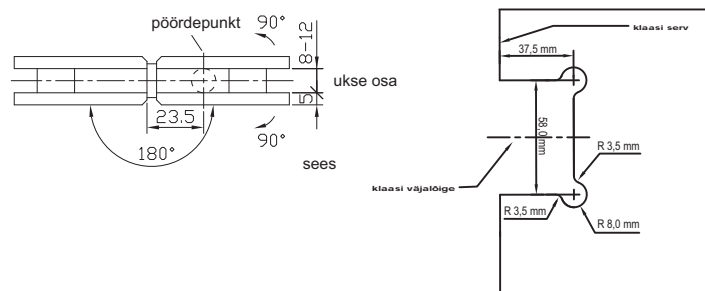

klaasile 180°, klaasilt-klaasile 135° ja klaasilt-klaasile 90°. greenteQ dušihinged sobivad kasutamiseks 8-12 mm klaasustel, ukselehe maksimaalne laius kuni 1000 mm ja kaal kuni 50 kg.

Nimetus	Pinnaviimistlus	VBH artikli nr.	Hind / tk.
Hing klaas/klaas 90°	roostevaba poleeritud	391.019 / 6520	
Hing klaas/klaas 90°	roostevaba harjatud	391.019 / 6500	
Hing klaas/klaas 135°	roostevaba poleeritud	391.020 / 6520	
Hing klaas/klaas 135°	roostevaba harjatud	391.020 / 6500	
Hing klaas/klaas 180°	roostevaba poleeritud	391.021 / 6520	
Hing klaas/klaas 180°	roostevaba harjatud	391.021 / 6500	
Hing klaas/sein 90° ühepoolse kinnitustallaga	roostevaba poleeritud	391.022 / 6520	
Hing klaas/sein 90° ühepoolse kinnitustallaga	roostevaba harjatud	391.022 / 6500	
Hing klaas/sein 90° kahepoolse kinnitustallaga	roostevaba poleeritud	391.023 / 6520	
Hing klaas/sein 90° kahepoolse kinnitustallaga	roostevaba harjatud	391.023 / 6500	

greenteQ DUŠIKABIINI HING KLAAS/KLAAS 180°

greenteQ DUŠIKABIINI HING KLAAS/SEIN 90° KAHEPOOLSE KINNITUSTALLAGA

greenteQ DUŠIKABIINI HING KLAAS/SEIN 90° ÜHEPOOLSE KINNITUSTALLAGA