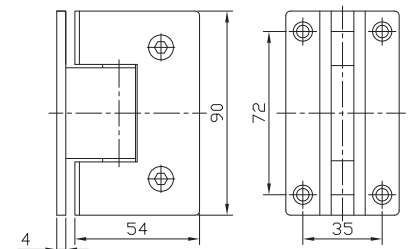

klaasile 180°, klaasilt-klaasile 135° ja klaasilt-klaasile 90°. greenteQ dušihinged sobivad kasutamiseks 8-12 mm klaasustel, ukselehe maksimaalne laius kuni 1000 mm ja kaal kuni 50 kg.

Nimetus	Pinnaviimistlus	VBH artikli nr.	Hind / tk.
Hing klaas/klaas 90°	roostevaba poleeritud	391.019 / 6520	
Hing klaas/klaas 90°	roostevaba harjatud	391.019 / 6500	
Hing klaas/klaas 135°	roostevaba poleeritud	391.020 / 6520	
Hing klaas/klaas 135°	roostevaba harjatud	391.020 / 6500	
Hing klaas/klaas 180°	roostevaba poleeritud	391.021 / 6520	
Hing klaas/klaas 180°	roostevaba harjatud	391.021 / 6500	
Hing klaas/sein 90° ühepoolse kinnitustallaga	roostevaba poleeritud	391.022 / 6520	
Hing klaas/sein 90° ühepoolse kinnitustallaga	roostevaba harjatud	391.022 / 6500	
Hing klaas/sein 90° kahepoolse kinnitustallaga	roostevaba poleeritud	391.023 / 6520	
Hing klaas/sein 90° kahepoolse kinnitustallaga	roostevaba harjatud	391.023 / 6500	

greenteQ DUŠIKABIINI HING KLAAS/KLAAS 180°

greenteQ DUŠIKABIINI HING KLAAS/SEIN 90° KAHEPOOLSE KINNITUSTALLAGA

greenteQ DUŠIKABIINI HING KLAAS/SEIN 90° ÜHEPOOLSE KINNITUSTALLAGA