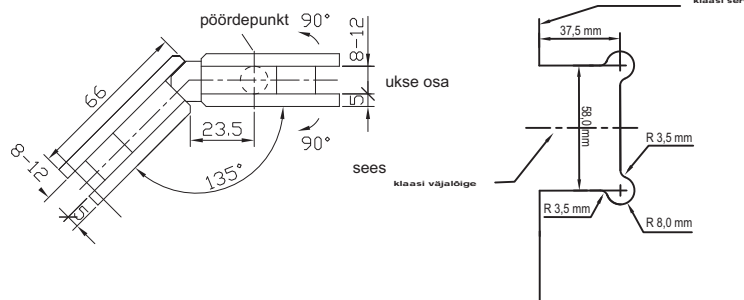

klaasile 180°, klaasilt-klaasile 135° ja klaasilt-klaasile 90°. greenteQ dušihinged sobivad kasutamiseks 8-12 mm klaasustel, ukselehe maksimaalne laius kuni 1000 mm ja kaal kuni 50 kg.

Nimetus	Pinnaviimistlus	VBH artikli nr.	Hind / tk.
Hing klaas/klaas 90°	roostevaba poleeritud	391.019 / 6520	
Hing klaas/klaas 90°	roostevaba harjatud	391.019 / 6500	
Hing klaas/klaas 135°	roostevaba poleeritud	391.020 / 6520	
Hing klaas/klaas 135°	roostevaba harjatud	391.020 / 6500	
Hing klaas/klaas 180°	roostevaba poleeritud	391.021 / 6520	
Hing klaas/klaas 180°	roostevaba harjatud	391.021 / 6500	
Hing klaas/sein 90° ühepoolse kinnitustallaga	roostevaba poleeritud	391.022 / 6520	
Hing klaas/sein 90° ühepoolse kinnitustallaga	roostevaba harjatud	391.022 / 6500	
Hing klaas/sein 90° kahepoolse kinnitustallaga	roostevaba poleeritud	391.023 / 6520	
Hing klaas/sein 90° kahepoolse kinnitustallaga	roostevaba harjatud	391.023 / 6500	

greenteQ DUŠIKABIINI HING KLAAS/KLAAS 180°

greenteQ DUŠIKABIINI HING KLAAS/SEIN 90° KAHEPOOLSE KINNITUSTALLAGA

greenteQ DUŠIKABIINI HING KLAAS/SEIN 90° ÜHEPOOLSE KINNITUSTALLAGA