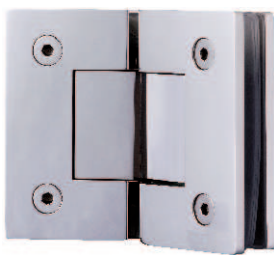

UUDISPAKKUMINE

greenteQ dušikabiini hinged

UUDIS

Mugavaimaks tellimiseks kasuta meie e-poodi, mis asub internetiaadressil shop.vbh.ee

greenteQ DUŠIKABIINI HINGED

greenteQ dušikabiini hinged on pendelhinged täisklaasist ustele, mis on eelkõige mõeldud kasutamiseks sanitaartehnoloogilistes ruumides. Hingi on võimalik kinnitada seinalt klaasile 90°, klaasilt

klaasile 180°, klaasilt-klaasile 135° ja klaasilt-klaasile 90°. greenteQ dušihinged sobivad kasutamiseks 8-12 mm klaasustel, ukselehe maksimaalne laius kuni 1000 mm ja kaal kuni 50 kg.

Nimetus	Pinnaviimistlus	VBH artikli nr.	Hind / tk.
Hing klaas/klaas 90°	roostevaba poleeritud	391.019 / 6520	
Hing klaas/klaas 90°	roostevaba harjatud	391.019 / 6500	
Hing klaas/klaas 135°	roostevaba poleeritud	391.020 / 6520	
Hing klaas/klaas 135°	roostevaba harjatud	391.020 / 6500	
Hing klaas/klaas 180°	roostevaba poleeritud	391.021 / 6520	
Hing klaas/klaas 180°	roostevaba harjatud	391.021 / 6500	
Hing klaas/sein 90° ühepoolse kinnitustallaga	roostevaba poleeritud	391.022 / 6520	
Hing klaas/sein 90° ühepoolse kinnitustallaga	roostevaba harjatud	391.022 / 6500	
Hing klaas/sein 90° kahepoolse kinnitustallaga	roostevaba poleeritud	391.023 / 6520	
Hing klaas/sein 90° kahepoolse kinnitustallaga	roostevaba harjatud	391.023 / 6500	

greenteQ DUŠIKABIINI HING KLAAS/KLAAS 180°

greenteQ DUŠIKABIINI HING KLAAS/SEIN 90° KAHEPOOLSE KINNITUSTALLAGA

greenteQ DUŠIKABIINI HING KLAAS/SEIN 90° ÜHEPOOLSE KINNITUSTALLAGA