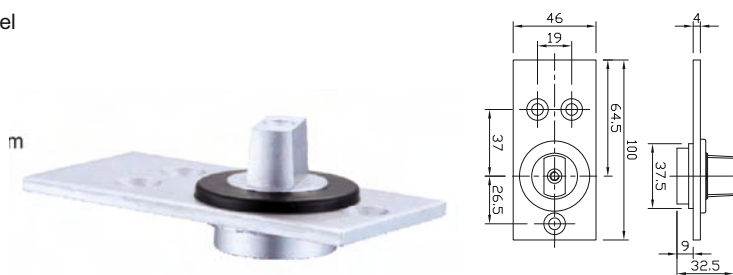

Nimetus	VBH artikli nr.
greenteQ põrandalaager, terasest, viimistlus hõbedane	391.031 / 6500

greenteQ ÜLAHINGE VASTUS LAKKE KINNITAMISEL

greenteQ ülakinge vastus lakke kinnitamisel on mõeldud kasutamiseks koos ülakingega EU 20.ER. Materjal roostevaba.