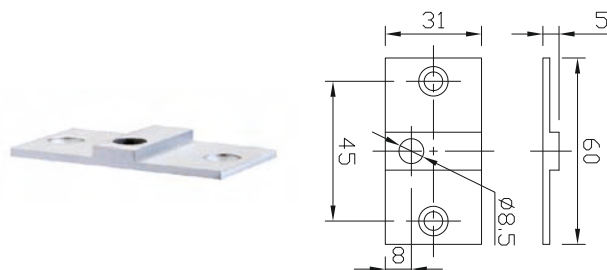

Nimetus	VBH artikli nr.
greenteQ OB 30.ER kinnitustald seinale materjal alumiinium	391.032 / 0100