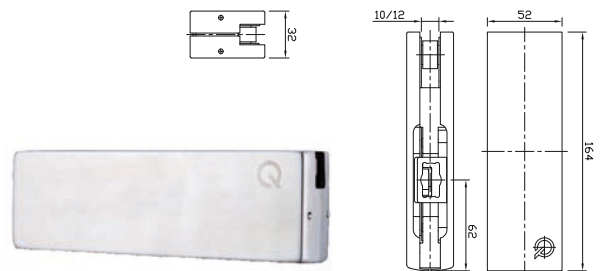

TÄISKLAASLAHENDUSED

greenteQ

greenteQ ALUMINE NURGAHING EU 10.ER

greenteQ alumine nurgahing EU 10.ER on mõeldud kasutamiseks 10-12mm paksustel klaasustel, laiusena kuni 1100mm ja kaaluga kuni 80kg.

Ukselehe laius: kuni 1100mm
Vajalik kinnitustugevus: 15Nm

Nimetus

greenteQ EU 10.ER nurgahing 10-12mm paksuse klaasiga uksele viimistlus RST harjatud

VBH artikli nr.

391.024 / 6500

greenteQ ÜLEMINE NURGAHING EU 20.ER

greenteQ ülemine nurgahing EO 20.ER on mõeldud kasutamiseks 10 -12mm paksustel klaasustel, laiusega kuni 1100mm ja kaaluga kuni 80kg.

Ukselehe laius: kuni 1100mm
Vajalik kinnitustugevus: 15 Nm

Nimetus	VBH artikli nr.
greenteQ EU10ER nurgahing 10-12mm paksuse klaasiga uksele viimistlus RST harjatud	391.025 / 6500 

greenteQ NURGALUKK ES 50.ER

greenteQ nurgalukk ES 50.ER on mõeldud kasutamiseks 10 -12mm paksustel klaasustel, komplektis sisaldub lukuvastus. Lukule sobib südamik moodsa 30/30mm. (südamik ei ole komplekti osa)

Vajalik kinnitustugevus: 15Nm