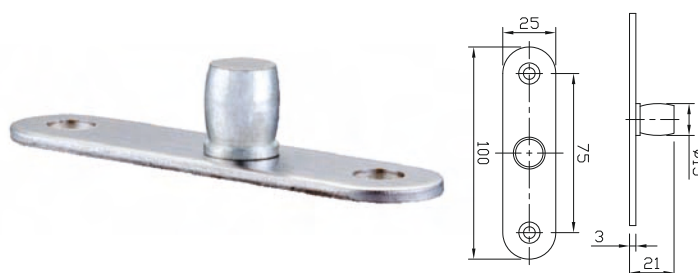

Nimetus	VBH artikli nr.
greenteQ hingevastus hingele EO 20.ER, materjal roostevaba	391.030 / 6500

greenteQ KINNITUSTALD SEINALE

greenteQ kinnitustald seinale kasutamiseks koos OB 30.ER-ga. Materjal alumiinium, anodeeritud.