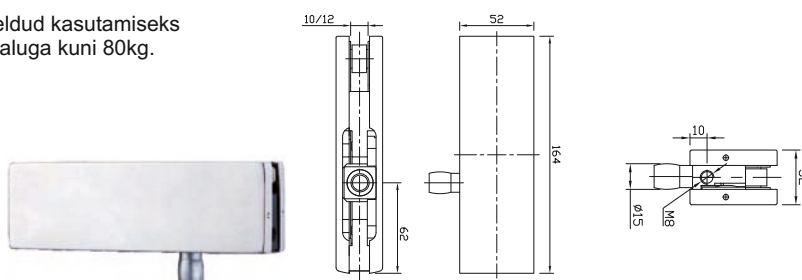

Nimetus	VBH artikli nr.
hingevastus – ülaklaasi kinnitus 10-12mm paksusele uksele viimistlus RST harjatud	391.027 / 6500

greenteQ KLAASIKINNITUS VB 60.ER

greenteQ ülaklaasi kinnitus VB 60.ER on mõeldud kasutamiseks 10 -12mm paksustel klaasseintel ukse kohal ja kõrval olevate klaaside fikseerimiseks.

Vajalik kinnitustugevus: 15Nm