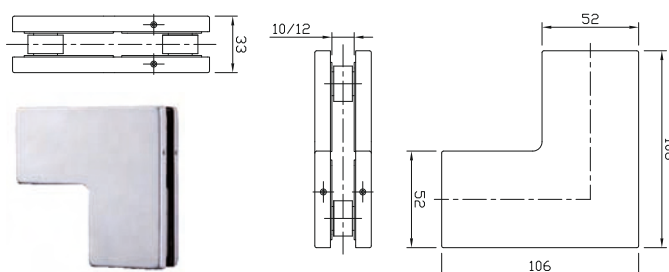

Nimetus	VBH artikli nr.
greenteQ VB60ER ülaklaasi kinnitus 10-12mm paksusele klaasile viimistlus RST harjatud	391.029 / 6500