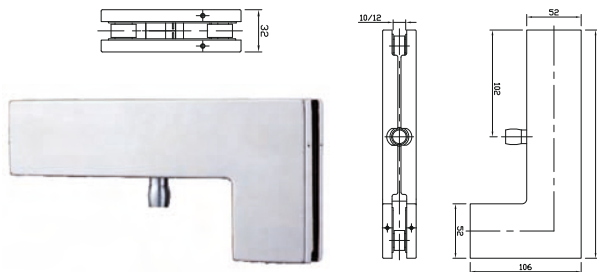

greenteQ hingevastus ülaklaasi kinnitus on mõeldud kasutamiseks 10 -12mm paksustel klaasidel ukse kohal ja kõrval olevate klaaside fikseerimiseks.

Ukselehe laius: kuni 1100mm
Vajalik kinnitustugevus: 15Nm