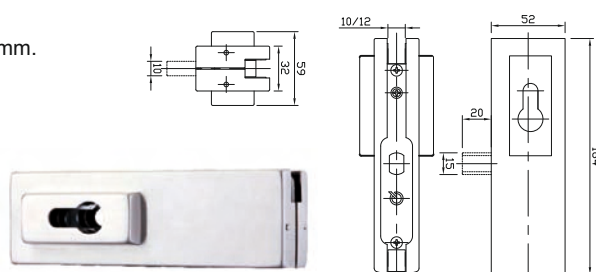

Ukselehe laius: kuni 1100mm
Vajalik kinnitustugevus: 15 Nm

Nimetus	VBH artikli nr.
greenteQ EU10ER nurgahing 10-12mm paksuse klaasiga uksele viimistlus RST harjatud	391.025 / 6500 

greenteQ NURGALUKK ES 50.ER

greenteQ nurgalukk ES 50.ER on mõeldud kasutamiseks 10 -12mm paksustel klaasustel, komplektis sisaldub lukuvastus. Lukule sobib südamik moodsa 30/30mm. (südamik ei ole komplekti osa)

Vajalik kinnitustugevus: 15Nm