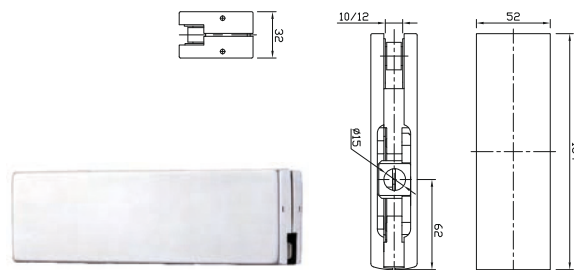

TÄISKLAASLAHENDUSED

greenteQ

greenteQ ALUMINE NURGAHING EU 10.ER

greenteQ alumine nurgahing EU 10.ER on mõeldud kasutamiseks 10-12mm paksustel klaasustel, laiusena kuni 1100mm ja kaaluga kuni 80kg.

Ukselehe laius: kuni 1100mm
Vajalik kinnitustugevus: 15Nm

Nimetus

greenteQ EU 10.ER nurgahing 10-12mm paksuse klaasiga uksele viimistlus RST harjatud

VBH artikli nr.

391.024 / 6500

greenteQ ÜLEMINE NURGAHING EU 20.ER

greenteQ ülemine nurgahing EO 20.ER on mõeldud kasutamiseks 10 -12mm paksustel klaasustel, laiusega kuni 1100mm ja kaaluga kuni 80kg.

Ukselehe laius: kuni 1100mm
Vajalik kinnitustugevus: 15 Nm

Nimetus	VBH artikli nr.
greenteQ EU10ER nurgahing 10-12mm paksuse klaasiga uksele viimistlus RST harjatud	391.025 / 6500 

greenteQ NURGALUKK ES 50.ER

greenteQ nurgalukk ES 50.ER on mõeldud kasutamiseks 10 -12mm paksustel klaasustel, komplektis sisaldub lukuvastus. Lukule sobib südamik moodsa 30/30mm. (südamik ei ole komplekti osa)

Vajalik kinnitustugevus: 15Nm