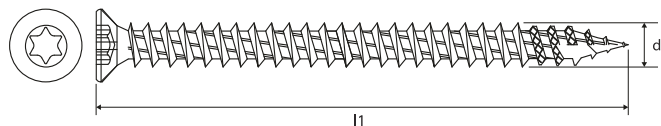

Toote pilt:

Spetsifikatsioon:

Materjal:	Tsingitud teras
Otsiku m��t:	T��ht TX Suurus 10,20 ja 30
Pea kuju:	Peitpeaga
d1/d2 ��:	3,0 - 6,0 mm

Art. nr	Toote nimetus	Karp	Pakis tk
397.400 / 0016	greenteQ Jet-Fast 3,0x16 mm TX10 Seko vz	1000	100
397.400 / 0020	greenteQ Jet-Fast 3,0x20 mm TX10 Seko vz	1000	100
397.400 / 0025	greenteQ Jet-Fast 3,0x25 mm TX10 Seko vz	1000	100
397.400 / 0030	greenteQ Jet-Fast 3,0x30 mm TX10 Seko vz	1000	100
397.401 / 0020	greenteQ Jet-Fast 3,5x20 mm TX20 Seko vz	1000	100
397.401 / 0025	greenteQ Jet-Fast 3,5x25 mm TX20 Seko vz	1000	100
397.401 / 0030	greenteQ Jet-Fast 3,5x30 mm TX20 Seko vz	1000	100
397.401 / 0035	greenteQ Jet-Fast 3,5x35 mm TX20 Seko vz	500	100
397.402 / 0020	greenteQ Jet-Fast 4,0x20 mm TX20 Seko vz	1000	100
397.402 / 0025	greenteQ Jet-Fast 4,0x25 mm TX20 Seko vz	1000	100
397.402 / 0030	greenteQ Jet-Fast 4,0x30 mm TX20 Seko vz	1000	100
397.402 / 0040	greenteQ Jet-Fast 4,0x40 mm TX20 Seko vz	500	100
397.402 / 0045	greenteQ Jet-Fast 4,0x45 mm TX20 Seko vz	500	100
397.402 / 0050	greenteQ Jet-Fast 4,0x50 mm TX20 Seko vz	200	100
397.403 / 0035	greenteQ Jet-Fast 4,5x35 mm TX20 Seko vz	500	100
397.403 / 0040	greenteQ Jet-Fast 4,5x40 mm TX20 Seko vz	500	100
397.403 / 0045	greenteQ Jet-Fast 4,5x45 mm TX20 Seko vz	200	100
397.403 / 0050	greenteQ Jet-Fast 4,5x50 mm TX20 Seko vz	200	100
397.403 / 0060	greenteQ Jet-Fast 4,5x60 mm TX20 Seko vz	200	100
397.404 / 0050	greenteQ Jet-Fast 5,0x50 mm TX20 Seko vz	200	100
397.404 / 0060	greenteQ Jet-Fast 5,0x60 mm TX20 Seko vz	200	100
397.405 / 0050	greenteQ Jet-Fast 6,0x50 mm TX30 Seko vz	200	100
397.405 / 0060	greenteQ Jet-Fast 6,0x60 mm TX30 Seko vz	100	100
397.405 / 0070	greenteQ Jet-Fast 6,0x70 mm TX30 Seko vz	100	100